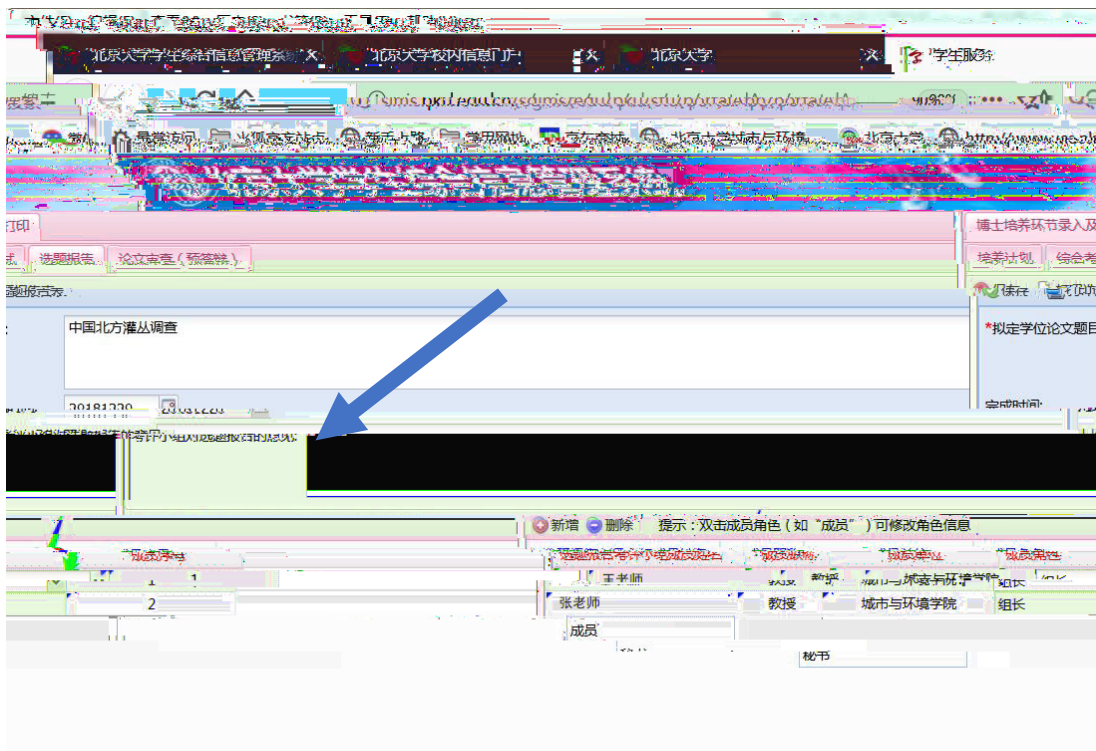

首页

我的课表 我的成绩 空闲教室 网费充值 校园卡充值 学生一张表 我的网络 选课

学工部业务 全部

最热

空闲教室 研究生院业务 财务 学工部业务 教学网 我的成绩 我的课表 选课

快速导航 个人业务 公共服务 专题服务 大数据分析 我的链接 学生事务管理 行政办公管理 设备资产管理

个人业务

院业务 学工部业务 就业中心业务 学生一张表 选课 我的课表 我的成绩 教学计划 研究生

档案 档案转递查询 新组织业务 迎新 离校 组织业务 研究生证书照片 讲座申请 健康

再

再

再